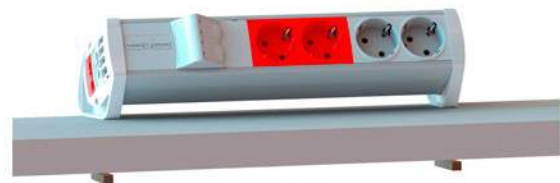

Estructura 2 y 3 módulos ampliable. Tiene protección IP40. Disponible en más variantes

Caja de superficie para 2 RJ45 hembra 80x80. Posibilidad de fijarse mediante tornillos. Incluye hueco trasero para salida de cables

## Cajas de Empotrar

Cajas para instalar en pared, mampara y pladur, con estructura en 3 módulos de 129mm x 151mm x 63,50mm. Libre de halógenos auto extinguido y no propagador de llama, para albergar tomas de voz&datos RJ45 H<sup>a</sup> tipo Keystone con ventana antipolvo y tomas eléctricas precableadas.

Caja de 2 y 3 módulos ampliable.  
Tiene protección IP20. Tomas eléctricas precableadas.  
Disponible en más variantes

## Regletas Easyblock

Regletas para sobremesa y con fijación, con estructura en 5 módulos de 45x45 en 67.5mm x 73mm con conexión rápida mediante conector CR.

Libre de halógenos auto extinguido y no propagador de llama, para albergar tomas de voz&datos RJ45 H<sup>a</sup> tipo keystone inclinadas con ventana antipolvo y tomas eléctricas precableadas.