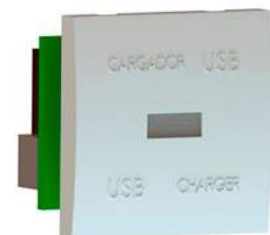

## Accesorios

Módulos de accesorios para Cajas de Superficie, Suelo, Empotrar y Regletas Easyblock. Conexión por tornillo. Disponibles más módulos en nuestra web.

Módulo 3 conectores RCA, plano de 22,5x45, válido para huecos de 45x45

Módulo con un conector USB Tipo A plano de 22,5x45 válido para huecos de 45x45

Módulo con un conector USB Tipo A plano de 22,5x45 válido para huecos de 45x45

Placa ciega, válido para no dejar huecos vacíos en Cajas de Superficie, Suelo y Empotrar