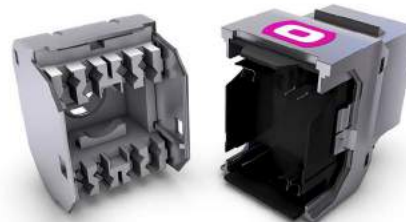

CONECTOR

Salida del cable 180°
Formato keystone
No requiere herramienta