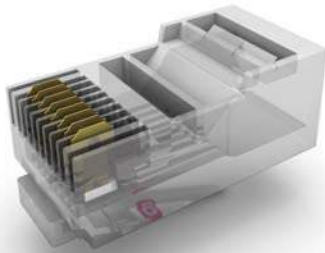

Disponemos del material necesario para una instalación completa de categoría 5e (Clase D).

formato de embalaje 305 metros

CABLE

Disponible en rígido y flexible
Velocidad hasta 100MHz
Libre de halógenos

CONECTORES

Conectores de 180°
Formato keystone
Necesario herramienta 110

Conector RJ45 M° aéreo para crimpar
en cable flexible y rígido

LATIGUILLO

Latiguillo flexible, libre de halógenos
Disponibile en colores, gris, naranja y azul
Varias medidas

**PANEL**

Panel 24 puertos vacío
Tamaño de 0,66U de altura
Disponibile en angulado y recto

Panel 24 puertos vacío 1U
Permite colocar las toms Hª necesarias
para cada instalación
Incluye administrador trasero

Panel 24 puertos completos 1U
Compuesto de 24 tomas RJ45 Hª
Incluye administrador trasero

Categoría 6 UTP y FTP

Solución de cableado estructurado categoría 6 (Clase E) bajo los estándares internacionales ISO/IEC 11801 permitiendo frecuencias máximas de 250 MHz y velocidades de 10/100/1000 mega Bits ethernet por segundo. Disponemos del material para realizar una instalación completa en categoría 6 UTP y FTP.