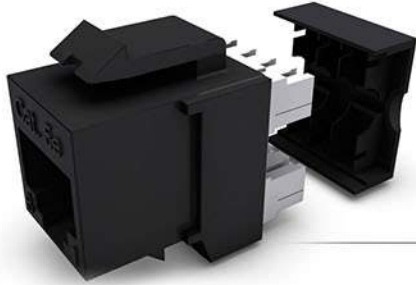

Disponemos del material necesario para una instalación completa de categoría 5e (Clase D).

formato de embalaje 305 metros

CABLE

Disponible en rígido y flexible
Velocidad hasta 100MHz
Libre de halógenos

CONECTORES

Conectores de 180°
Formato keystone
Necesario herramienta 110

Conector RJ45 M° aéreo para crimpar
en cable flexible y rígido

LATIGUILLO

Latiguillo flexible, libre de halógenos
Disponibile en colores, gris, naranja y azul
Varias medidas

**PANEL**

Panel 24 puertos vacío
Tamaño de 0,66U de altura
Disponibile en angulado y recto

Panel 24 puertos vacío 1U
Permite colocar las toms Hª necesarias
para cada instalación
Incluye administrador trasero

Panel 24 puertos completos 1U
Compuesto de 24 tomas RJ45 Hª
Incluye administrador trasero

Categoría 6 UTP y FTP

Solución de cableado estructurado categoría 6 (Clase E) bajo los estándares internacionales ISO/IEC 11801 permitiendo frecuencias máximas de 250 MHz y velocidades de 10/100/1000 mega Bits ethernet por segundo. Disponemos del material para realizar una instalación completa en categoría 6 UTP y FTP.