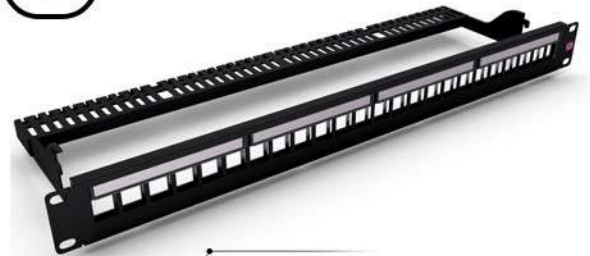

Panel 24 puertos completos 1U
Compuesto de 24 tomas RJ45 Hª
Incluye administrador trasero

Categoría 6 UTP y FTP

Solución de cableado estructurado categoría 6 (Clase E) bajo los estándares internacionales ISO/IEC 11801 permitiendo frecuencias máximas de 250 MHz y velocidades de 10/100/1000 mega Bits ethernet por segundo. Disponemos del material para realizar una instalación completa en categoría 6 UTP y FTP.

Conector RJ45 M° aéreo para crimpar
en cable flexible y rígido

LATIGUILLO

Latiguillo flexible, libre de halógenos
Disponibile en colores, gris, naranja y azul
Varias medidas

PANEL

Panel 24 puertos vacío
Tamaño de 0,66U de altura
Disponibile en angulado y recto

Panel 24 puertos vacío 1U
Permite colocar las toms Hª necesarias
para cada instalación
Incluye administrador trasero

Panel 24 puertos completos 1U
Compuesto de 24 toms RJ45 Hª
Incluye administrador trasero