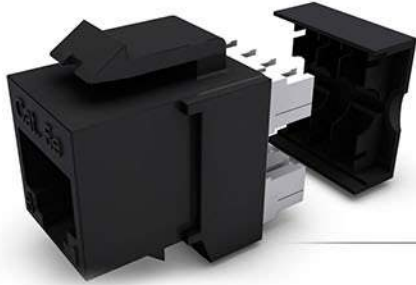

CONECTORES

Conectores de 180°
Formato keystone
Necesario herramienta 110