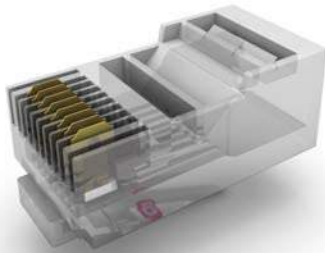

**PANEL**

Panel 24 puertos vacío
Tamaño de 0,66U de altura
Disponibile en angulado y recto

Panel 24 puertos vacío 1U
Permite colocar las toms Hª necesarias
para cada instalación
Incluye administrador trasero

Panel 24 puertos completos 1U
Compuesto de 24 tomas RJ45 Hª
Incluye administrador trasero

Categoría 6 UTP y FTP

Solución de cableado estructurado categoría 6 (Clase E) bajo los estándares internacionales ISO/IEC 11801 permitiendo frecuencias máximas de 250 MHz y velocidades de 10/100/1000 mega Bits ethernet por segundo. Disponemos del material para realizar una instalación completa en categoría 6 UTP y FTP.

Conector RJ45 M° aéreo para crimpar
en cable flexible y rígido

LATIGUILLO

Latiguillo flexible, libre de halógenos
Disponibile en colores, gris, naranja y azul
Varias medidas

PANEL

Panel 24 puertos vacío
Tamaño de 0,66U de altura
Disponibile en angulado y recto

Panel 24 puertos vacío 1U
Permite colocar las toms Hª necesarias
para cada instalación
Incluye administrador trasero

Panel 24 puertos completos 1U
Compuesto de 24 toms RJ45 Hª
Incluye administrador trasero