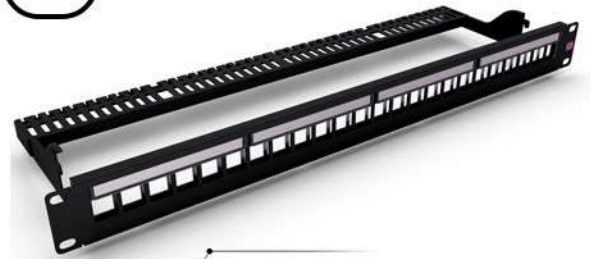

Conectores de 180°
Formato keystone
Necesario herramienta 110

Conector RJ45 M° aéreo para crimpar
en cable flexible y rígido

LATIGUILLO

Latiguillo flexible, libre de halógenos
Disponibile en colores, gris, naranja y azul
Varias medidas

**PANEL**

Panel 24 puertos vacío
Tamaño de 0,66U de altura
Disponibile en angulado y recto

Panel 24 puertos vacío 1U
Permite colocar las toms Hª necesarias
para cada instalación
Incluye administrador trasero

Panel 24 puertos completos 1U
Compuesto de 24 tomas RJ45 Hª
Incluye administrador trasero

Categoría 6 UTP y FTP

Solución de cableado estructurado categoría 6 (Clase E) bajo los estándares internacionales ISO/IEC 11801 permitiendo frecuencias máximas de 250 MHz y velocidades de 10/100/1000 mega Bits ethernet por segundo. Disponemos del material para realizar una instalación completa en categoría 6 UTP y FTP.

Conector RJ45 M° aéreo para crimpar
en cable flexible y rígido

LATIGUILLO

Latiguillo flexible, libre de halógenos
Disponibile en colores, gris, naranja y azul
Varias medidas

PANEL

Panel 24 puertos vacío
Tamaño de 0,66U de altura
Disponibile en angulado y recto