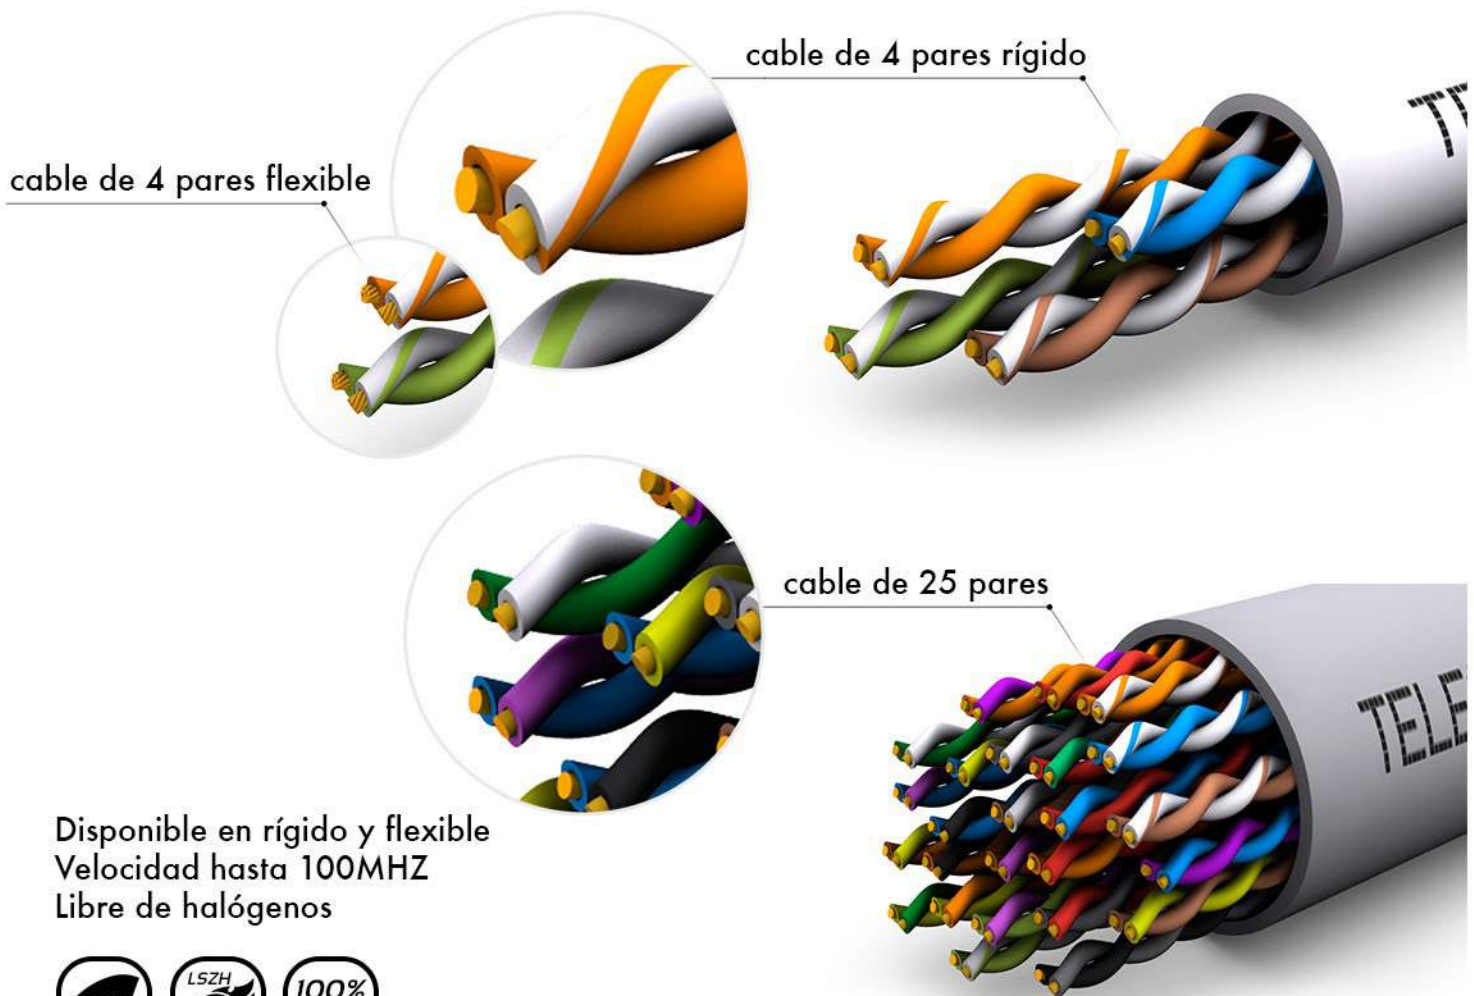

catálogo cobre

Categoría 5e

Solución de cableado estructurado categoría 5e (Clase D) bajo los estándares internacionales ISO/IEC 11801 permitiendo frecuencias máximas de 100 MHz y velocidades de 10/100 mega Bits ethernet por segundo.

Disponemos del material necesario para una instalación completa de categoría 5e (Clase D).

formato de embalaje 305 metros

CABLE

Disponible en rígido y flexible
Velocidad hasta 100MHz
Libre de halógenos

CONECTORES

Conectores de 180°
Formato keystone
Necesario herramienta 110

Conector RJ45 M° aéreo para crimpar
en cable flexible y rígido

LATIGUILLO

Latiguillo flexible, libre de halógenos
Disponibile en colores, gris, naranja y azul
Varias medidas

Conector RJ45 M° aéreo para crimpar
en cable flexible y rígido

LATIGUILLO

Latiguillo flexible, libre de halógenos
Disponibile en colores, gris, naranja y azul
Varias medidas

PANEL

Panel 24 puertos vacío
Tamaño de 0,66U de altura
Disponibile en angulado y recto